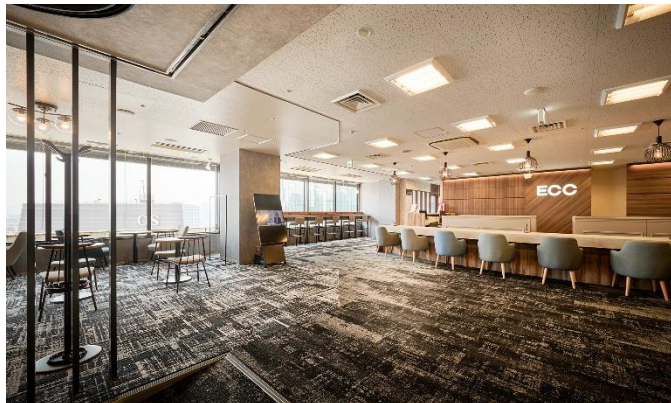

スクールの特徴のひとつである「プレミアム」は、ターミナル駅近くの立地で、大人の受講生に人気のスクールです。広く開放的なロビーで、レッスン前後には講師やクラスメートとの会話を楽しめます。レッスン外の時間でも、その言語にたくさん触れられること、それが通学や対面レッスンのメリットのひとつです。

4月13日(水)にリニューアルオープンした「阪急グランドビル梅田校」および「ミッドランドスクエア名駅校」では、レッスンの準備や仕事など多目的に利用できる共有スペースを新設。レッスンがない日にも気軽に立ち寄って講師やスタッフ、クラスメートとの会話を楽しんだり自習をしたりと、快適に過ごせるスクールに生まれ変わりました。

この度、「プレミアム」のコンセプトやリニューアル後の様子がわかる動画を両校のページにアップしました。これまでと違う新しい ECC の学びの場を感じ取っていただき、ぜひ取材にお越しください。

■ 阪急グランドビル梅田校

<https://www.ecc.jp/school/osaka/umeda/>

★動画 <https://www.youtube.com/watch?v=-xAYjUzRtyk>

■所在地: 〒530-0017 大阪府大阪市北区角田町 8-47 阪急グランドビル 24F